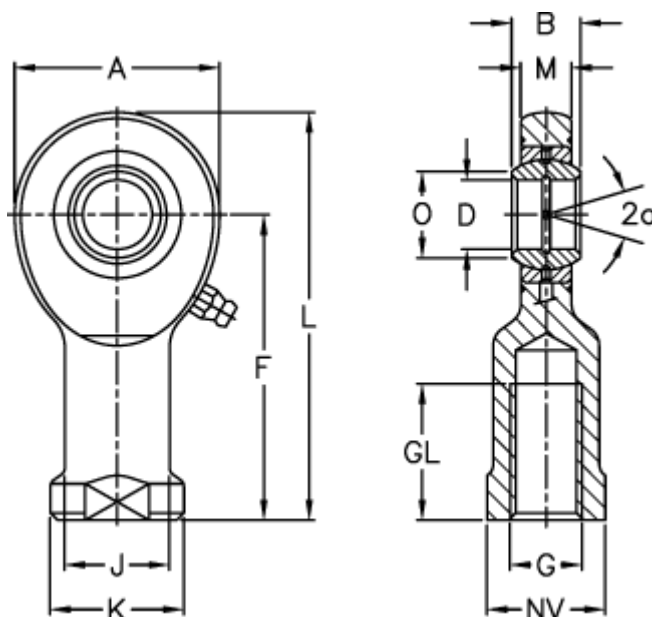

Varenummer: 03480025
 Beskrivelse: Fluro Ledhoved EIL 25

Mål

A	= 64	J	= 33.5
a (grader)	= 7	K	= 42
B	= 20	L	= 126
D	= 25	M	= 17
Dynamisk træk kN	= 48	NV	= 36
F	= 94	O	= 29.3
g	= M24x2	Statisk træk kN	= 92
GL	= 48	Vægt	= 640